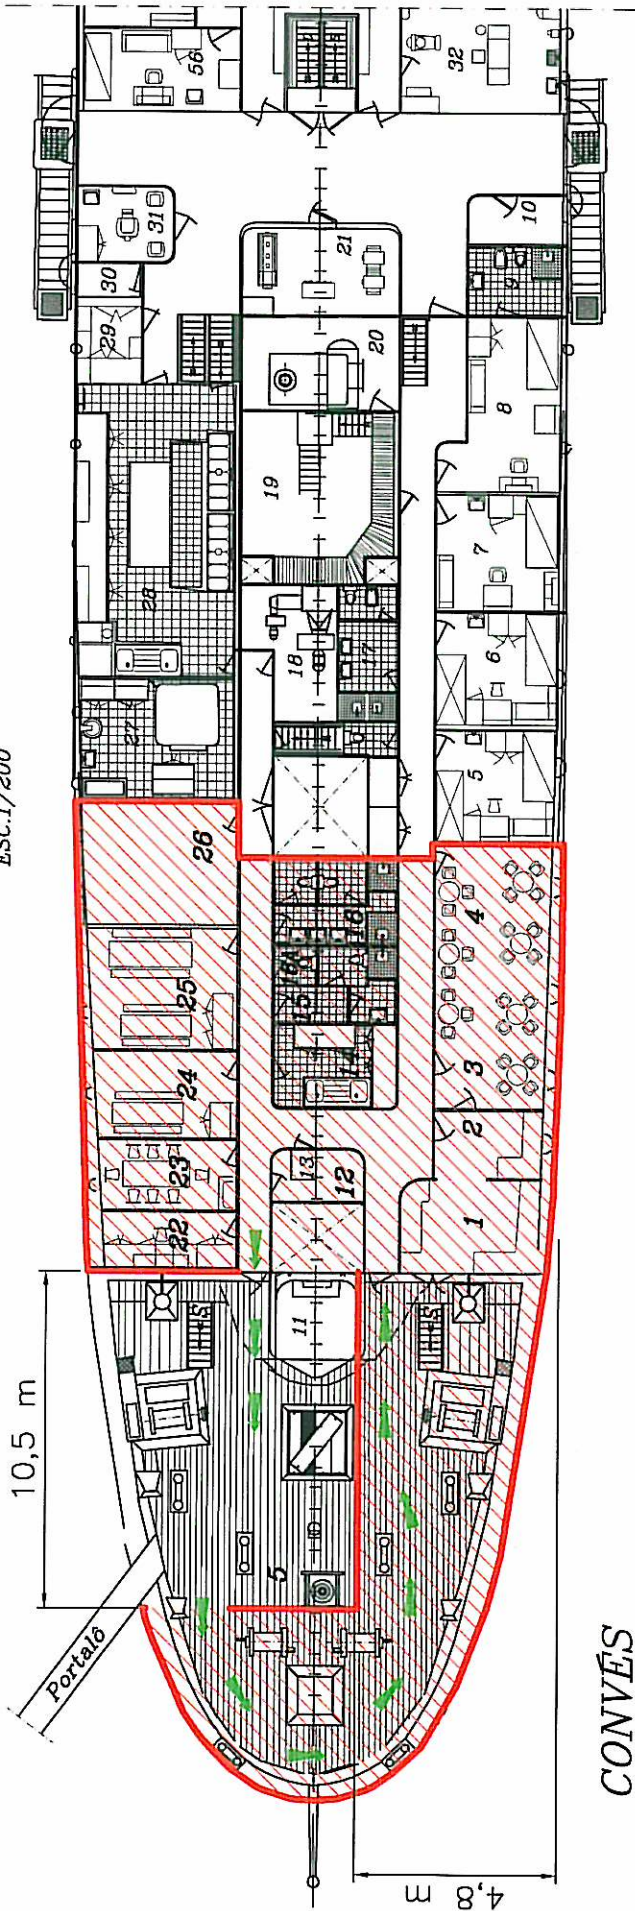

ÁREA DE BAR A EXPLORAR

ESC.1/200

CONVÉS

LEGENDA

- 1-CASA DO ENCHIMENTO DOS BIDONS - BAR
- 2-COPA DOS OFICIAIS MAQUINISTAS - COPA DO BAR
- 3-REFEITÓRIO DOS OFICIAIS MAQUINISTAS - SALA DO BAR
- 4-CAMAROTE 3 DOS AJUDANTES DE MAQUINISTA - SALA DO BAR
- 5-CONVÉS AO TEMPO - ESPLANADA DO BAR
- 12-CASA DE ARRUMAÇÃO DOS OLEADOS - CASA DE APOIO AO BAR (ARRECADACÃO)
- 14-COPA DA TRIPULAÇÃO - CASA DE APOIO AO BAR (ARRECADACÃO)
- 15-CASA DE SANITÁRIOS DA MESTRANÇA - CASA DE BANHO SENHORAS, BAR
- 16-CASA DE SANITÁRIOS DE MARINHEIROS - CASA DE BANHO HOMENS, BAR
- 16A-WC DO BAR
- 22-ESCRITÓRIO DO NAVIO - ESCRITÓRIO DO BAR
- 23-REFEITÓRIO DA MESTRANÇA - APOIO AO BAR
- 24-REFEITÓRIO DOS AJUDANTES DE MAQUINISTA - APOIO AO BAR
- 25-REFEITÓRIO DOS MARINHEIROS - APOIO AO BAR
- 26-REFEITÓRIO DOS CRIADOS - APOIO AO BAR

DES.	COP.	VER.	APR.
ESTALEIROS NAVAIS DE VIANA DO CASTELO S.A.R.L.			
VIANA DO CASTELO			
ESCALA 1/200		CONTRUÇÃO Nº 15 DES N. 1001/3	
NAVIO DE APOIO À FROTA BACALHOEIRA			